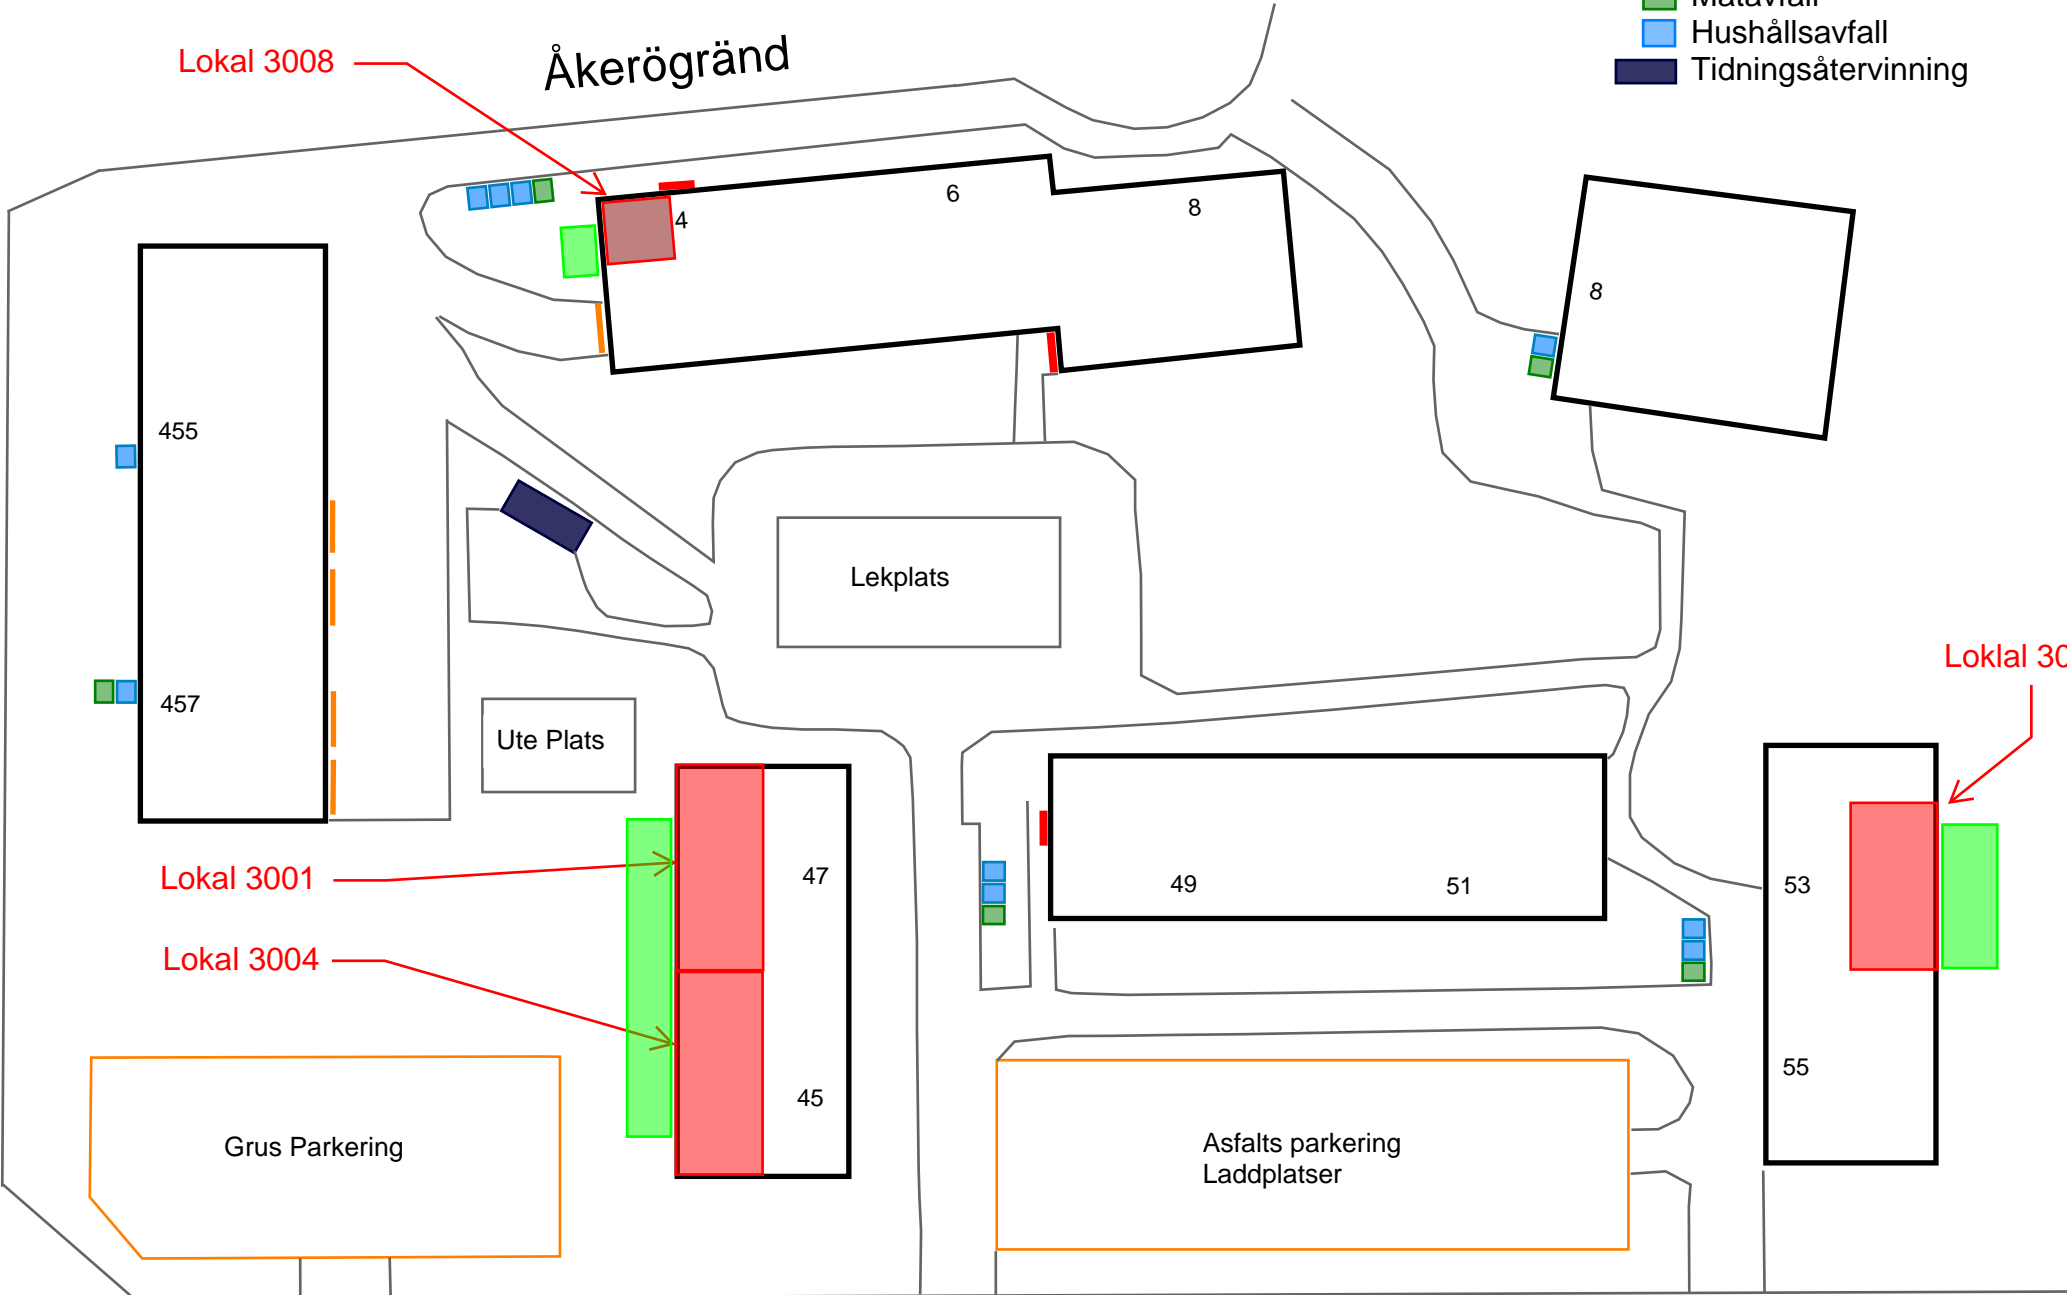

STÄNKSKÄRMEN 41

- Orange line: Singel garage/Garage
- Red line: Ingång Tvättstuga
- Green square: Matavfall
- Blue square: Hushållsavfall
- Dark blue rectangle: Tidningsåtervinning

Gamla Huddingevägen

Åkeröränd

Lokal 3008

Lokal 3005

Turingevägen